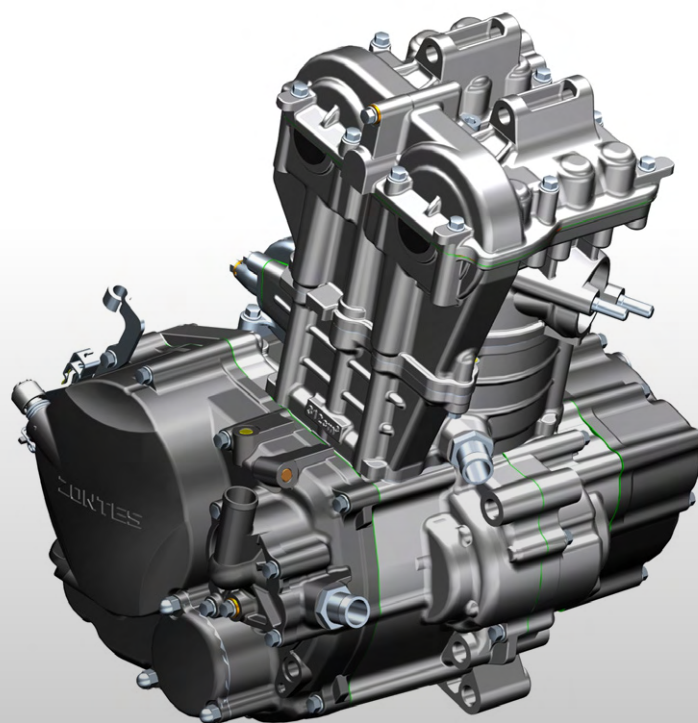

CATÁLOGO DE PIEZAS DE REPUESTO

ZONTES | 310 *EURO 5*

MOTOR

FIG.	NOMBRE	IMAGEN CONJUNTO	IMAGEN DE PARTES	Nº	CÓDIGO	DESCRIPCIÓN	CANT.
1	TAPA CILINDRO COMPLETA			1	ZT4050654008000	Tapa Cilindro Completa (Bosch)	1
				2	ZT1050153005000	Retén Tapa De Cilindro	2
				3	ZT1251112010000	Bulon M8X110	2
				4			
				5	ZT1251401003000	Buje Posicionador 10X14	1
				6	ZT1251401001000	Buje Posicionador 8X14	2
				7	ZT1051454001000	O-Ring 7.5X1.5	1
				8	ZT1251300052094	Tuerca Ciega M6X9	4
				9	ZT1251500041000	Arandela 10.3X20X2	4
2	TAPA CILINDRO ARBOL LEVAS			1	ZT4050654004000	Tapa Cilindro C/Valvulas	1
				2	ZT1050154042000	Arbol Levas Admisión (9 Mm)	1
				3	ZT1050154043000	Arbol Levas Escape (9 Mm)	1
				4	ZT1050954017000	Bujía	1
				5	ZT1051454007000	19x2.65 Epdm O-Ring	1
				6	ZT1051954001000	Tubo Salida Aceite Tapa Cilindro	1
				7	ZT1251112001093	Bulon M6X16	2
				8	ZT1050154032000	3x27 Slidelifter	4
				9	ZT1050154020000	Pastillas Regulación Válvulas 8.85	4